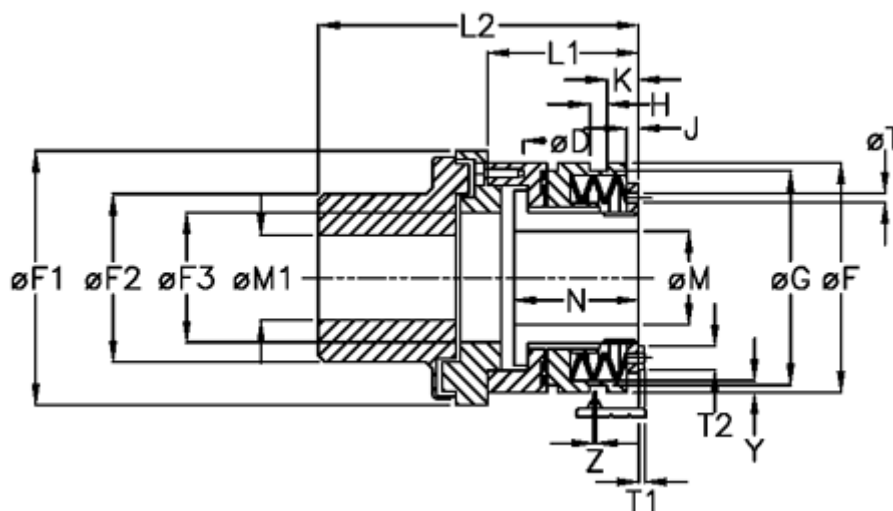

Varenummer: 46915544
 Beskrivelse: Sikkerhedskobling Safeguard D 55 LL

Mål

| | | |
|-----------|-------------|---------------------------------------|
| D = 6xM10 | K = 27.0 | Tallerkenfjeder montering = 3x2L |
| F = 146 | L1 = 100.0 | Tallerkenfjeder udførelse = LL - svær |
| F1 = 148 | L2 = 207.0 | Y = 2 |
| F2 = 90 | M1 max = 60 | Z = 0.1 |
| F3 = 70 | M max = 55 | |
| G = 140.0 | M min = 24 | |
| H = 9 | T1 = 5.5 | |
| J = 11.0 | T2 = 13 | |